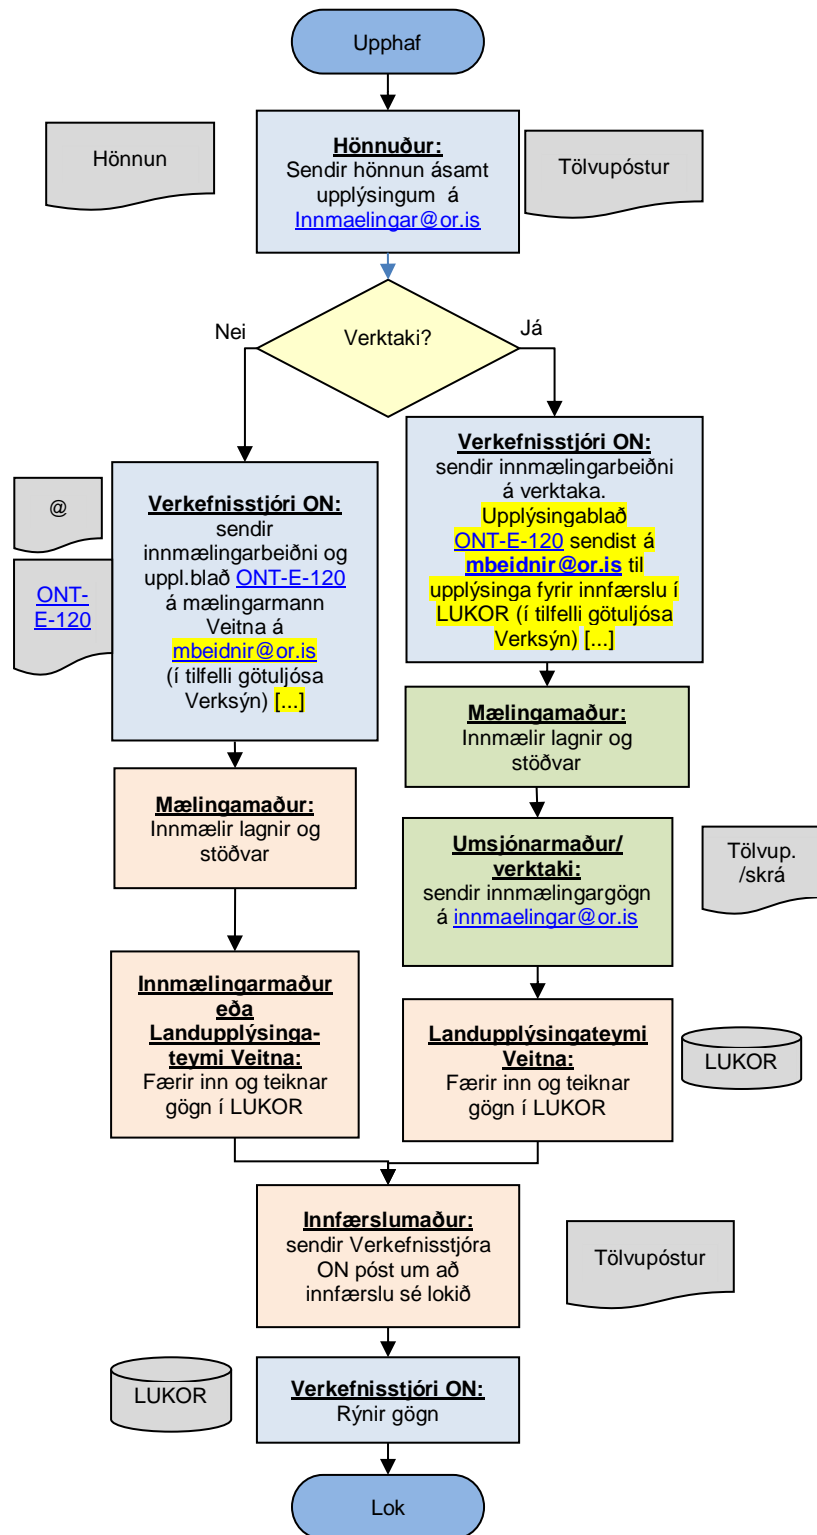

### 1. Lýsing

Skjalið er leiðbeining um ferli innmælinga og innfærslu gagna fyrir Orku náttúrunnar.

Miðlar til innfærslu og teikunar í LUKOR:

- Götuljós
- Gas
- Gufa
- Hitaveita
- Kalt vatn
- Fráveita
- Rafmagn
- Stýriloftslagnir
- Stýrisstrengir
- Ljósleiðari
- Hliðður

Upplýsingablaðið er [ONT-E-120](#) Innfærsla í LUKOR. Þar koma fram nauðsynlegar upplýsingar til að tryggja rétta innfærslu í LUKOR.

Í tilfelli götuljósá fer upplýsingablaðið alltaf á [...](#) Verksýn.